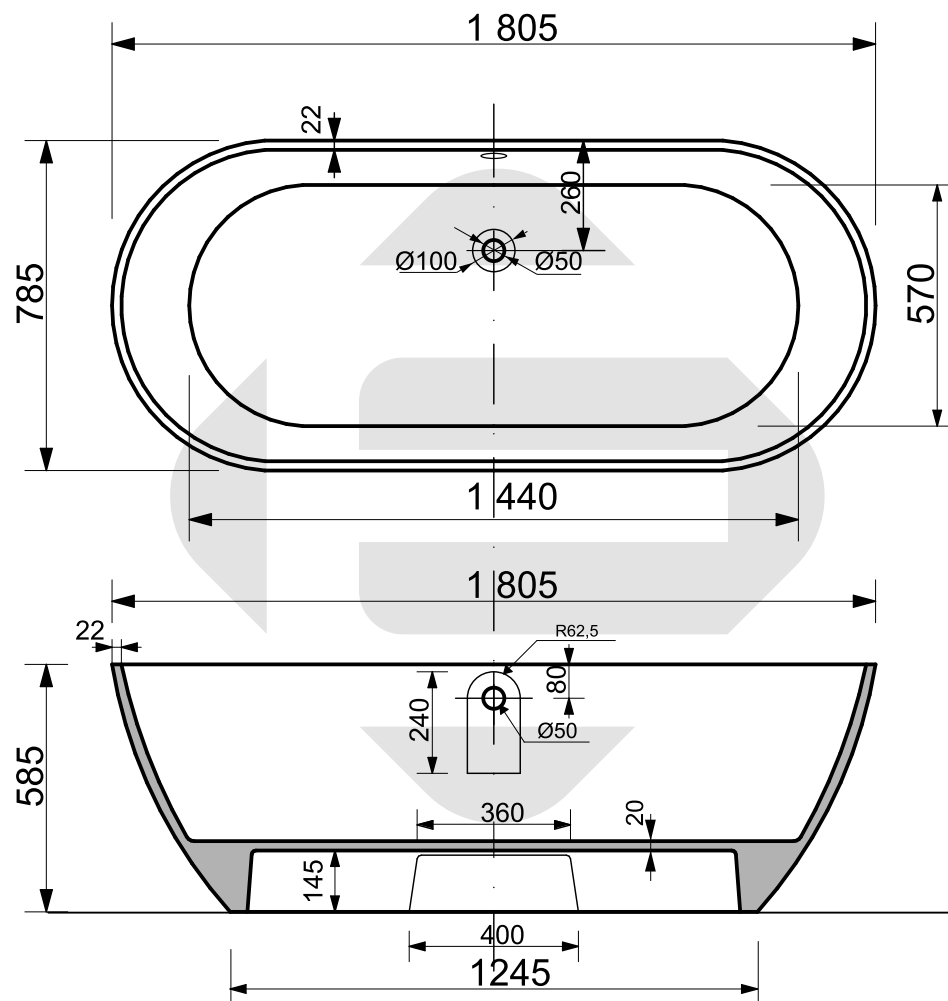

ESTET

*г. Кострома, ул. Московская д. 105
тел. 8 (4942) 33 61 71*

ВАННА "МАЙАМИ" 1805x785

ПРОИЗВОДСТВО ИЗДЕЛИЙ ИЗ ЛИТЬЕВОГО МРАМОРА

** Допустимое отклонение линейных размеров ± 5 мм*

ООО «ЭСТЕТ»