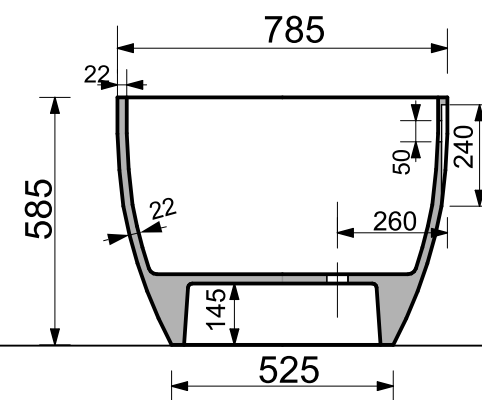

ESTET

*г. Кострома, ул. Московская д. 105
тел. 8 (4942) 33 61 71*

ВАННА "МАЙАМИ" 1805x785

ПРОИЗВОДСТВО ИЗДЕЛИЙ ИЗ ЛИТЬЕВОГО МРАМОРА

** Допустимое отклонение линейных размеров ± 5 мм*

ООО «ЭСТЕТ»